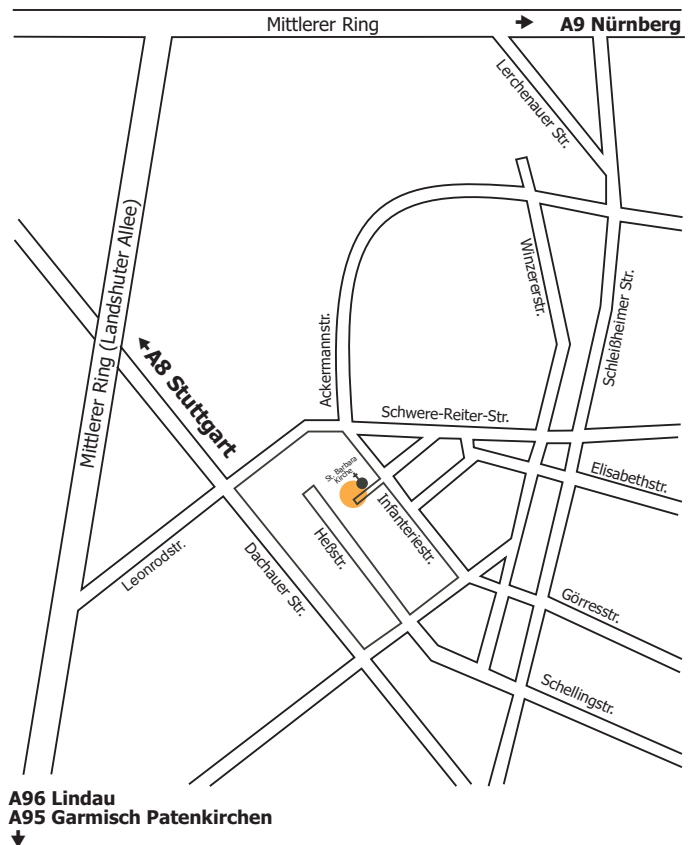

- S1 oder S8 bis Hauptbahnhof
- Tram Linie 20/21 Richtung Moosach/Westfriedhof
- Bis Leonrodplatz
- Dort links in die Leonrodstr. Tram 100 oder Bus 83 Richtung Münchner Freiheit.
- Nächster Halt Infanteriestr. Aussteigen
- Sie laufen ca. 500 m geradeaus weiter (Infanteriestr.)
- Gegenüber der Barbarastr. rechts abbiegen in die Zufahrt zur St. Barbara Kirche
- Sie finden uns im Rückgebäude der St. Barbara Kirche.

Mit dem Auto

A9 aus Richtung Nürnberg kommend:

- Ausfahrt Schwabing-West halb rechts abfahren auf Mittleren Ring West (Petuelring)
- Im Petueltunnel rechts abfahren (Ausfahrt Schleissheimer Str.) und an der Ampel links abbiegen.
- Nach ca. 1,5 km rechts abbiegen auf Karl-Theodor-Str.
- Bei der übernächsten großen Kreuzung geradeaus weiter in die Infanteriestr.
- Gegenüber der Barbarastr. rechts abbiegen in die Zufahrt zur St. Barbara Kirche. Nach ca. 200 m parken -- Sie finden uns im Rückgebäude der St. Barbara Kirche.

A8 aus Richtung Stuttgart kommend:

- A8 bis zum Ende geradeaus weiter auf Verdistr.
- Geradeaus weiter auf Menzinger Str.
- Links abbiegen auf Wintrichring
- Rechts auf die Dachauer Str.
- Geradeaus weiter bis zum Leonrodplatz
- Dort links in Schwere-Reiter-Str. abbiegen
- Geradeaus bis zur nächste Kreuzung dort rechts in Infanteriestr. abbiegen
- Gegenüber der Barbarastr. rechts abbiegen in die Zufahrt zur St. Barbara Kirche. Nach ca. 200 m parken -- Sie finden uns im Rückgebäude der St. Barbara Kirche.